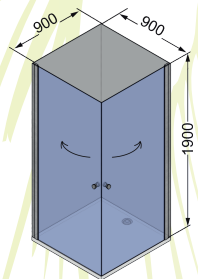

Душевые ограждения для поддонов: