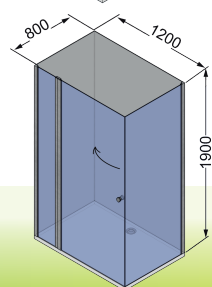

Душевые ограждения для поддонов: