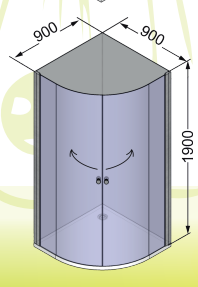

Душевые ограждения для поддонов: