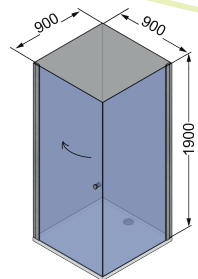

Душевые ограждения для поддонов: