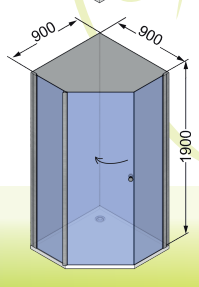

Душевые ограждения для поддонов: